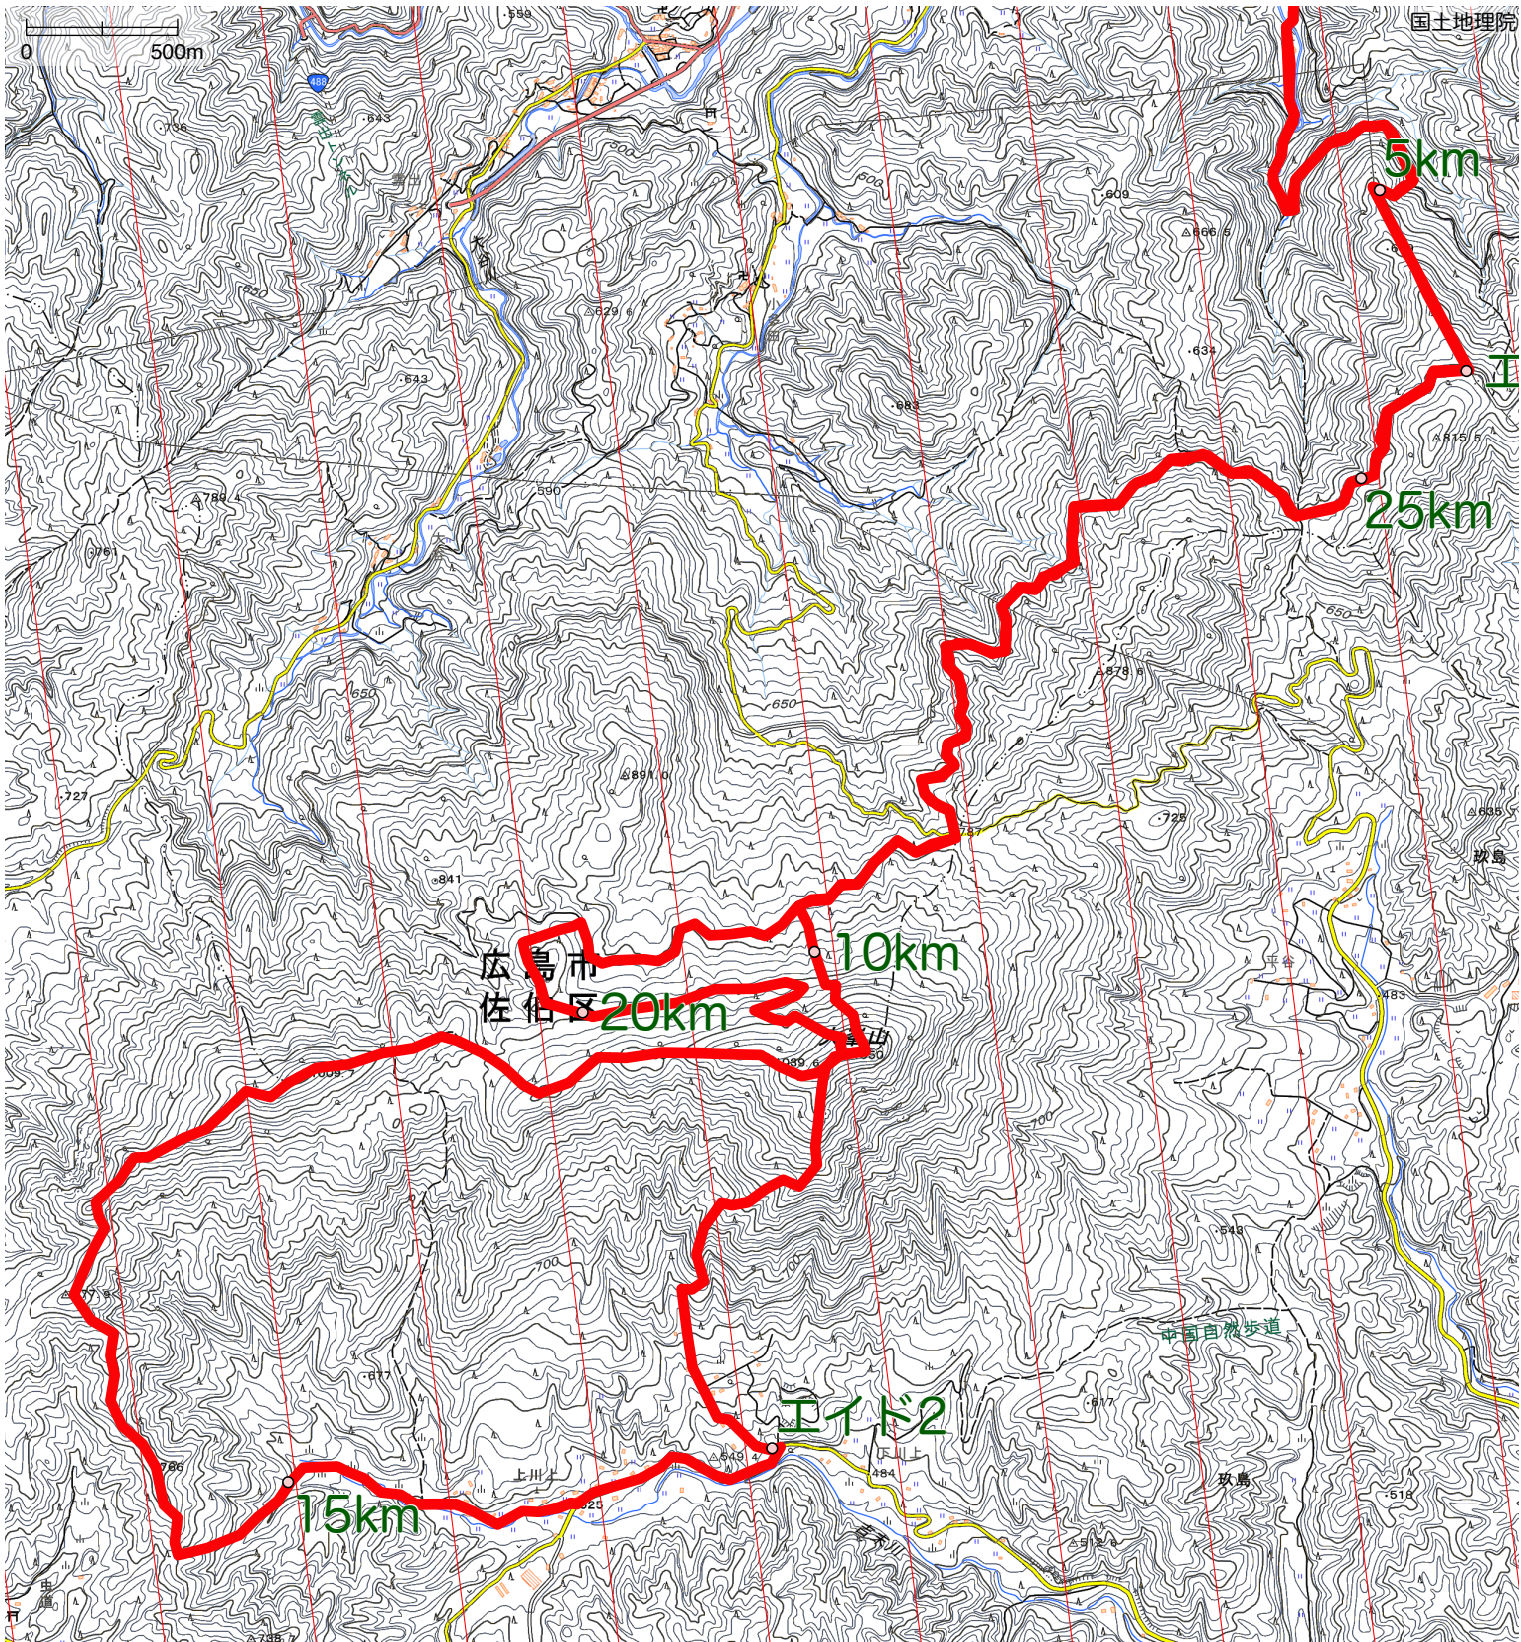

スタート, フィニッシュ

佐伯区
広島市

30km

5km

エイド1 (往路), エイド3 (復)

25km

10km

20km

0 500m

佐伯区市
広島市

廿日市市

国土地理院

距離: 31.333km 累積標高(登り/下り): 1582m/1582m ピーク数: 7個? 標高差: 766m