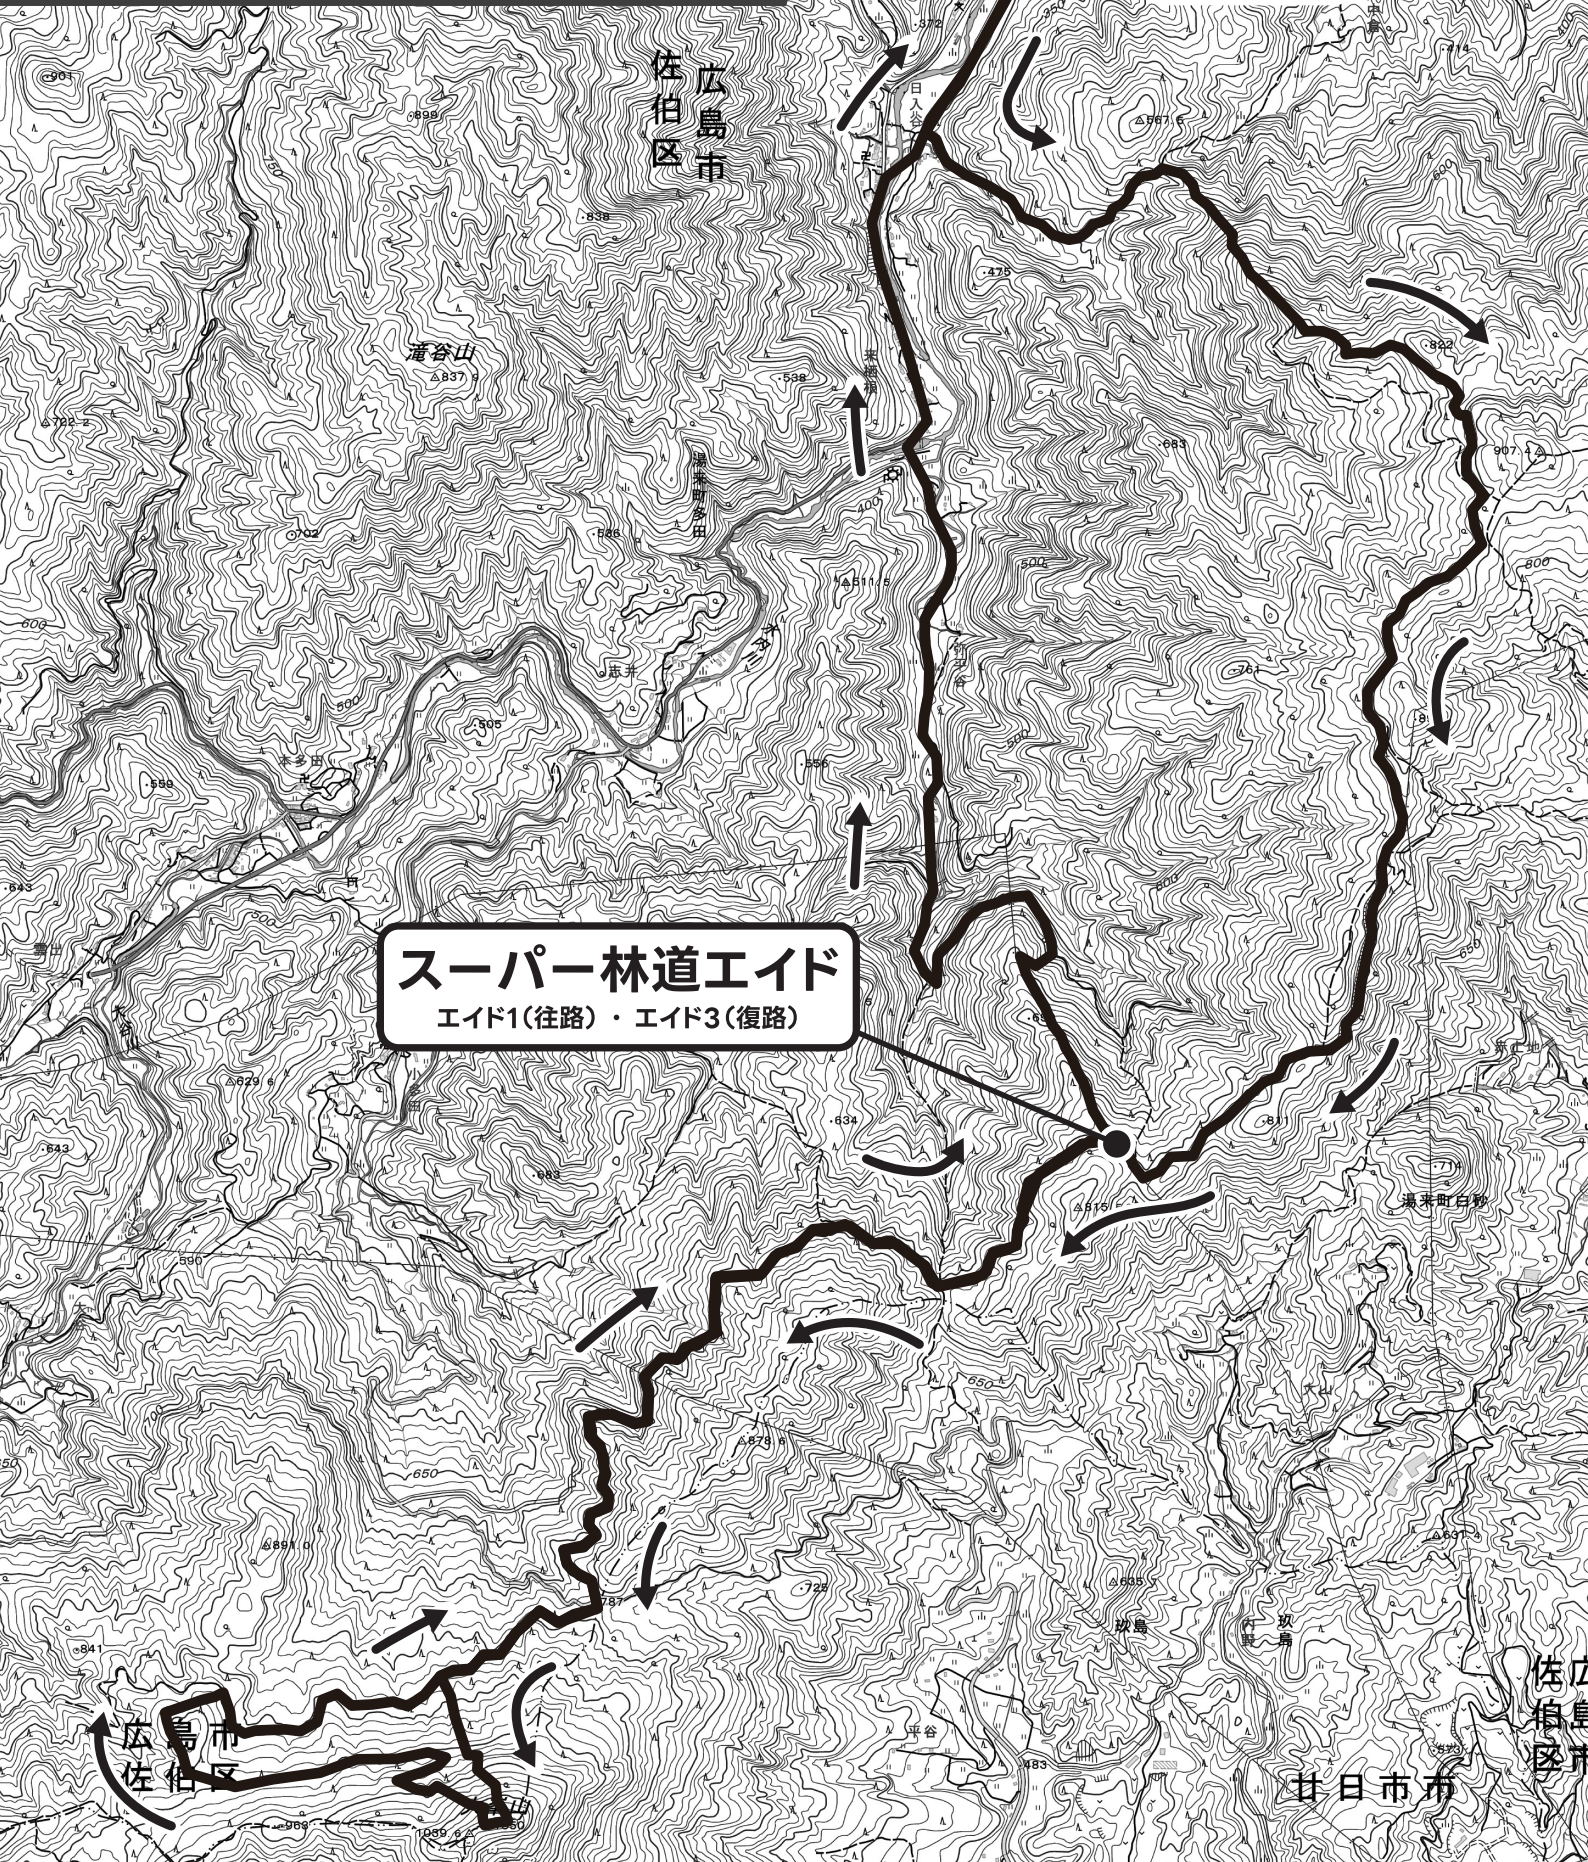

# ショートコース 24km

スタート  
&ゴール

スーパー林道エイド  
エイド1(往路)・エイド3(復路)

佐伯区  
広島市

滝谷山  
△837

廿日市市

広島市  
佐伯区

佐伯区